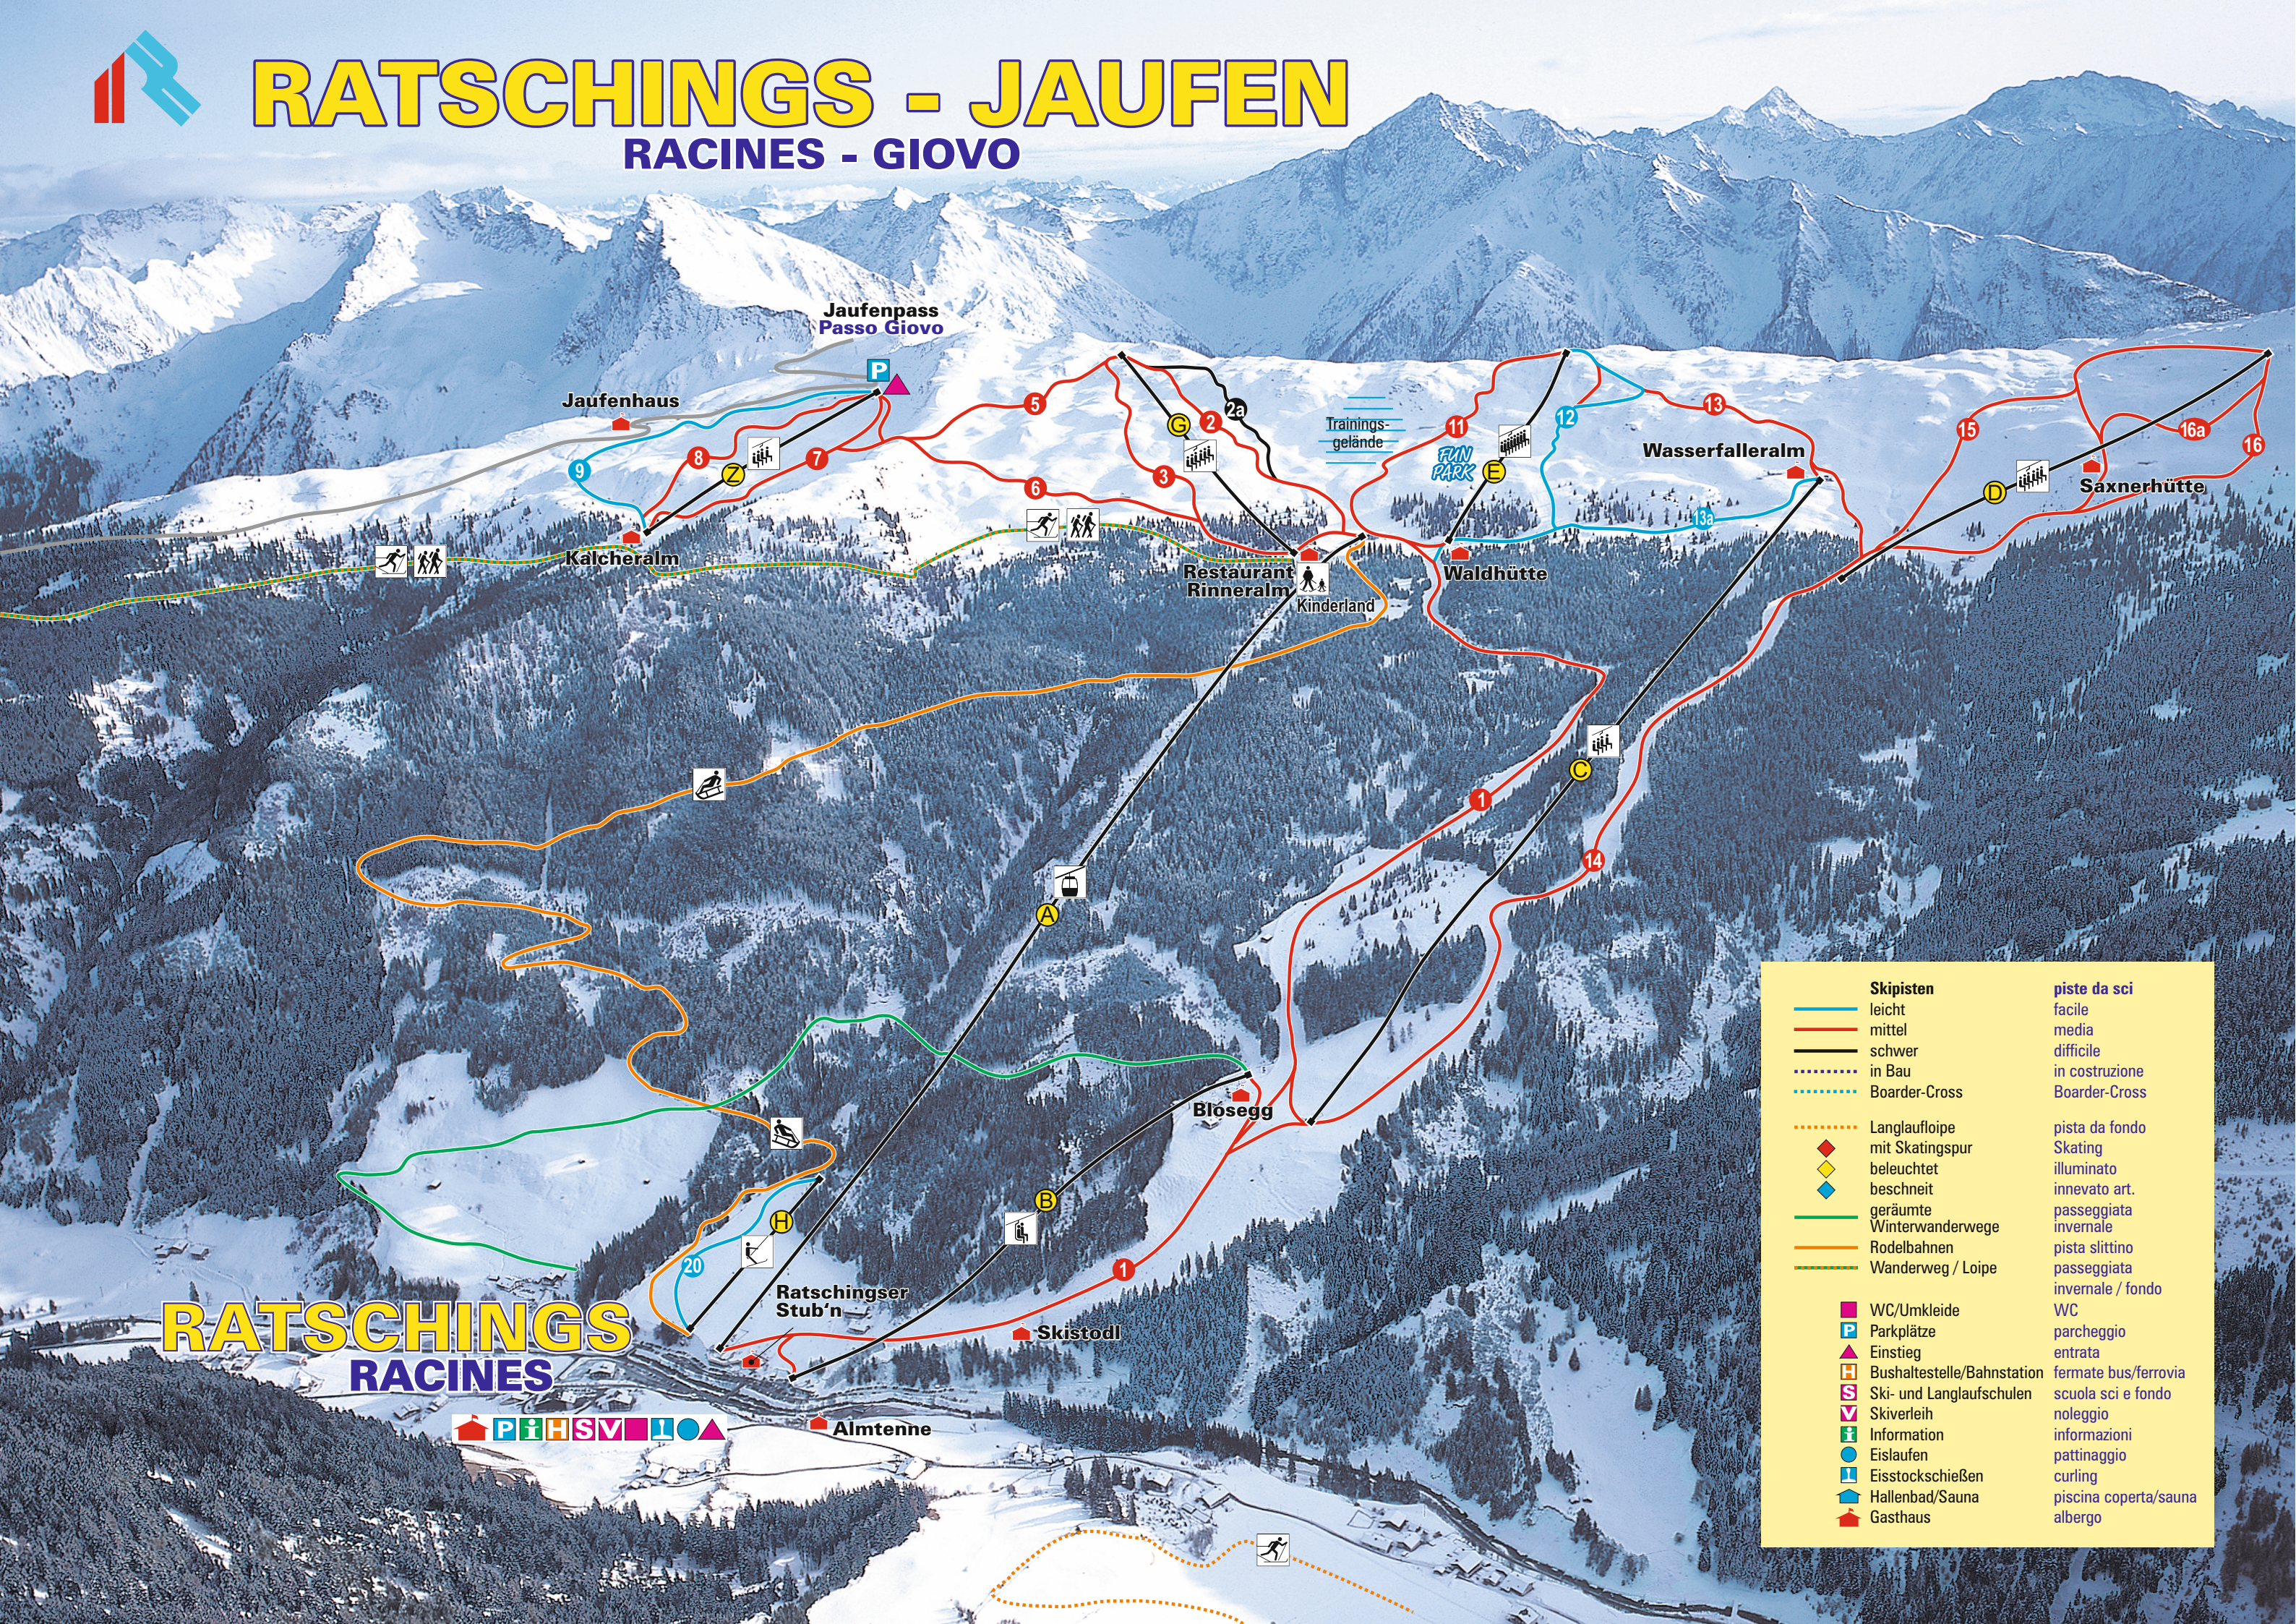

# RATSCHINGS - JAUFEN

## RACINES - GIOVO

# RATSCHINGS RACINES

Jaufenpass  
Passo Giovo

Jaufenhaus

Kalcheralm

Ratschinger  
Stub'n

Aimtenne

Skistodl

Restaurant  
Rinneralm

Kinderland

Blösegg

Trainings-  
gelände

FUN  
PARK

Waldhütte

Wasserfalleralm

Saxnerhütte

leicht	facile
mittel	media
schwer	difficile
in Bau	in costruzione
Boarder-Cross	Boarder-Cross
Langlaufloipe mit Skatingspur	pista da fondo Skating
beleuchtet	illuminato
beschneit	innevato art.
geräumte Winterwanderwege	passeggiata invernale
Rodelbahnen	pista slittino
Wanderweg / Loipe	passeggiata invernale / fondo
WC/Umkleide	WC
Parkplätze	parcheggio
Einstieg	entrata
Bushaltestelle/Bahnstation	fermate bus/ferrovia
Ski- und Langlaufschulen	scuola sci e fondo
Skiverleih	noleggio
Information	informazioni
Eislaufen	pattinaggio
Eisstockschießen	curling
Hallenbad/Sauna	piscina coperta/sauna
Gasthaus	albergo